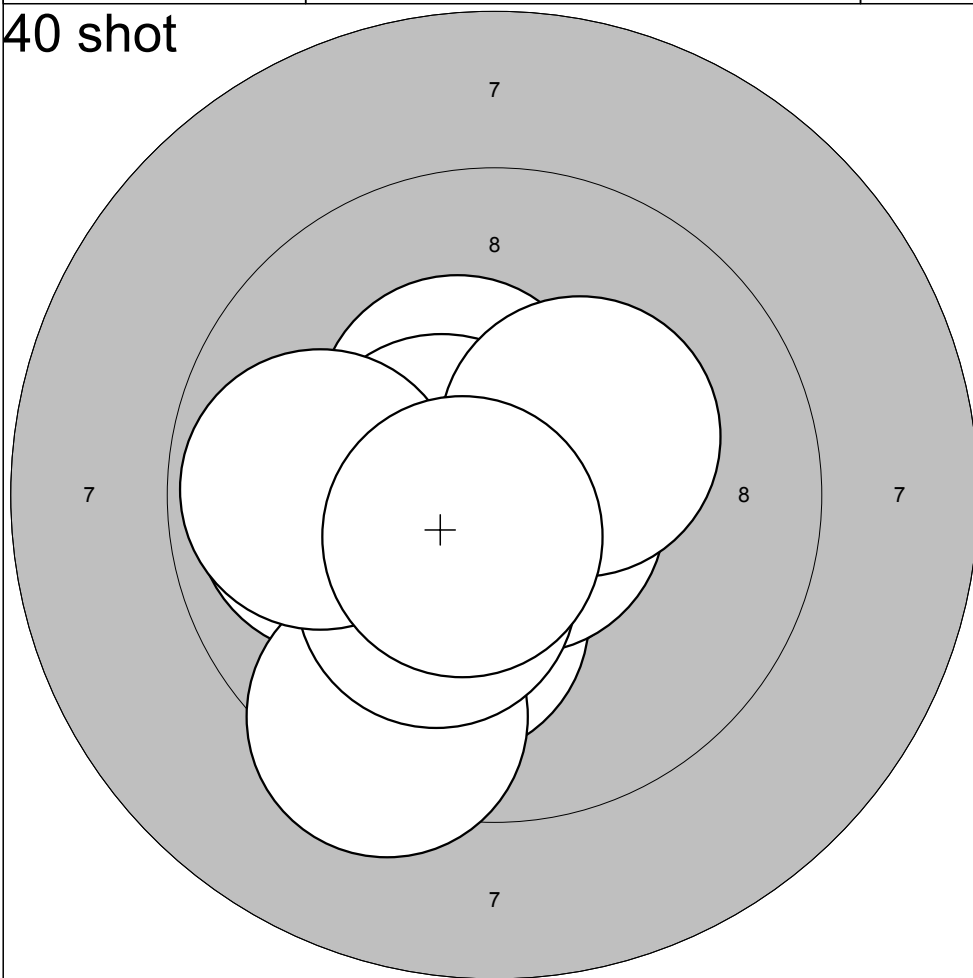

Relay 2	Lane 2	Martin Blombäck

	Luleå Skf	Sittande

02.03.2013	Lilla VM	Gällivare SKF

40 shot