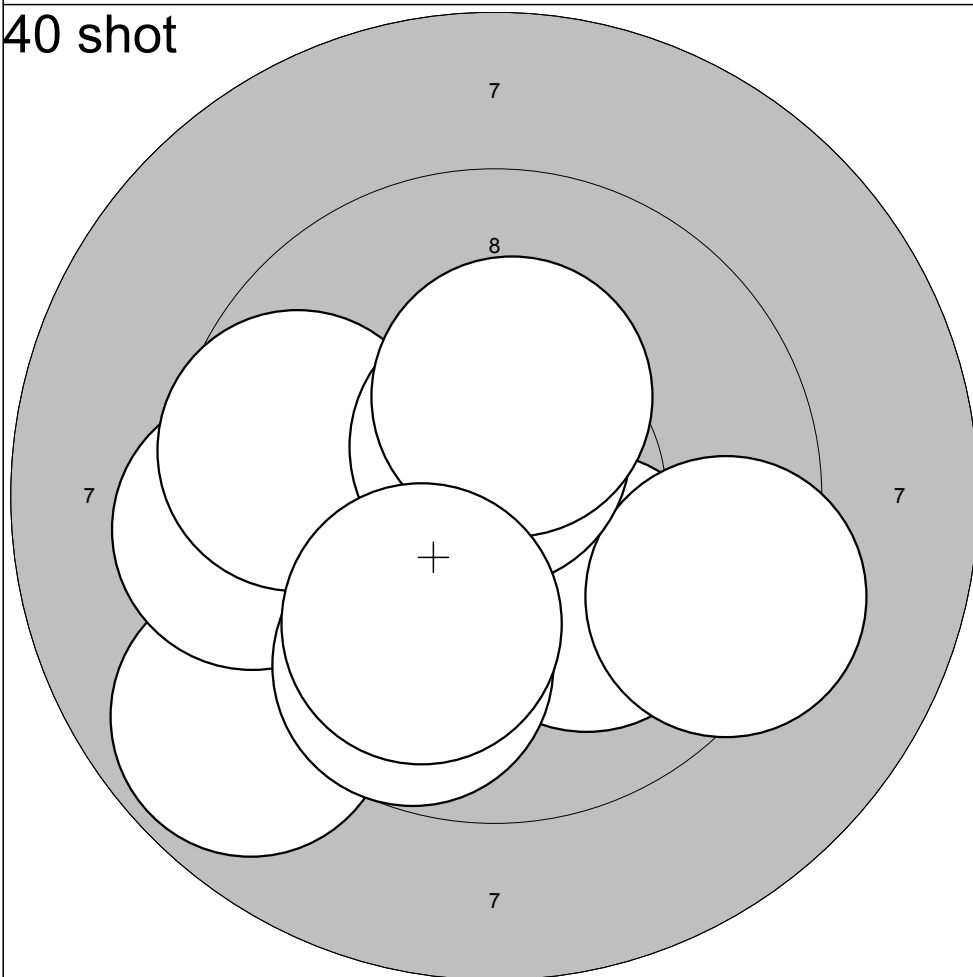

40 shot

- 1: 10,1 ↘
- 2: 10,4* ↗
- 3: 9,9 ←
- 4: 10,6* ←
- 5: 9,4 ↘
- 6: 10,7* ↘
- 7: 10,2* ↘
- 8: 9,8 ←
- 9: 10,3* ↗
- 10: 10,6* ↘

Serie 97,0

Total 97,0

40 shot

- 11: 10,1 ↘
- 12: 9,3 ↘
- 13: 10,1 ←
- 14: 8,8 ↘
- 15: 9,4 ←
- 16: 9,7 ↘
- 17: 9,7 ←
- 18: 10,6* ↑
- 19: 10,3* ↑
- 20: 10,0 ↘